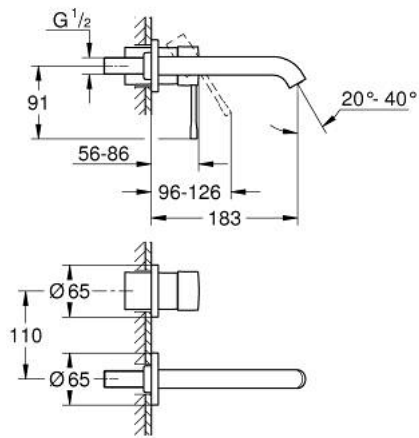

## 29 192 DL1 ESSENCE ЗМІШУВАЧ ДЛЯ РАКОВИНИ НА 2 ОТВОРИ М-РОЗМІРУ

### ОПИС ПРОДУКТУ

- Колір: теплий захід сонця матовий
- настінний монтаж
- комплект верхньої монтажної частини для вбудованої частини 23 571 000 / 32 635 000
- без блоку прихованого монтажу
- металева розетка
- металевий важіль
- покриття GROHE LongLife
- GROHE EcoJoy – технологія неперевершеного потоку при економному використанні води
- максимальна витрата (при тиску 3 бар) 5 л/хв
- GROHE AquaGuide аератор, що регулюється
- міжосьова відстань 110 мм
- виступ 183 мм
- мінімальний рекомендований тиск 1.0 бар
- професійна версія

## 29 192 DL1 ESSENCE ЗМІШУВАЧ ДЛЯ РАКОВИНИ НА 2 ОТВОРИ М-РОЗМІРУ

**ЗАПАСНІ ЧАСТИНИ** , квітня 2022 – зараз

1: Важіль (Артикул запчастини 46916DL0)

2: Вилив (Артикул запчастини 48638DL0)

2.1: Аератор (Артикул запчастини 48480000)

2.2: Гвинт (Артикул запчастини 43094000)

3: Подовжувач (Артикул запчастини 46943000)\*

\* Додаткові аксесуари