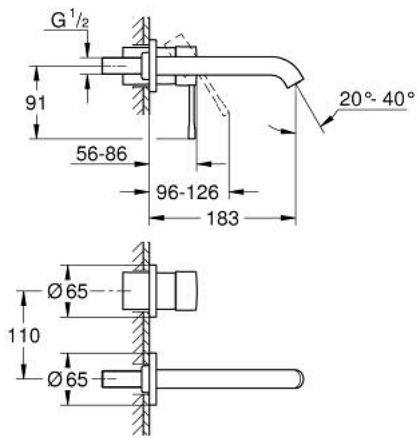

## 29 192 GL1 ESSENCE ЗМІШУВАЧ ДЛЯ РАКОВИНИ НА 2 ОТВОРИ М-РОЗМІРУ

### ОПИС ПРОДУКТУ

- Колір: холодний світанок
- настінний монтаж
- комплект верхньої монтажної частини для вбудованої частини 23 571 000 / 32 635 000
- без блоку прихованого монтажу
- металева розетка
- металевий важіль
- покриття GROHE LongLife
- GROHE EcoJoy – технологія неперевершеного потоку при економному використанні води
- максимальна витрата (при тиску 3 бар) 5 л/хв
- GROHE AquaGuide аератор, що регулюється
- міжосьова відстань 110 мм
- виступ 183 мм
- мінімальний рекомендований тиск 1.0 бар
- професійна версія

## 29 192 GL1 ESSENCE ЗМІШУВАЧ ДЛЯ РАКОВИНИ НА 2 ОТВОРИ М-РОЗМІРУ

**ЗАПАСНІ ЧАСТИНИ** , квітня 2022 – зараз

1: Важіль (Артикул запчастини 46916GL0)

2: Вилив (Артикул запчастини 48638GL0)

2.1: Аератор (Артикул запчастини 48480000)

2.2: Гвинт (Артикул запчастини 43094000)

3: Подовжувач (Артикул запчастини 46943000)\*

\* Додаткові аксесуари