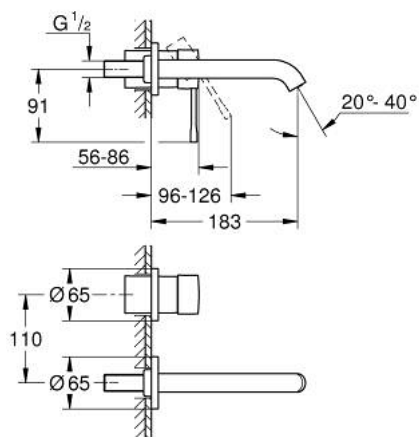

29 192 KF1 ESSENCE ЗМІШУВАЧ ДЛЯ РАКОВИНИ НА 2 ОТВОРИ М-РОЗМІРУ

ОПИС ПРОДУКТУ

- Колір: фантомний чорний
- настінний монтаж
- комплект верхньої монтажної частини для вбудованої частини 23 571 000 / 32 635 000
- без блоку прихованого монтажу
- металева розетка
- металевий важіль
- GROHE EcoJoy – технологія неперевершеного потоку при економному використанні води
- максимальна витрата (при тиску 3 бар) 5 л/хв
- GROHE AquaGuide аератор, що регулюється
- міжосьова відстань 110 мм
- виступ 183 мм
- мінімальний рекомендований тиск 1.0 бар
- професійна версія

29 192 KF1 ESSENCE ЗМІШУВАЧ ДЛЯ РАКОВИНИ НА 2 ОТВОРИ М-РОЗМІРУ

ЗАПАСНІ ЧАСТИНИ , березня 2022 – зараз

1: Важіль (Артикул запчастини 46916KF0)

2: Вилив (Артикул запчастини 48638KF0)

2.1: Аератор (Артикул запчастини 48480000)

2.2: Гвинт (Артикул запчастини 43094000)

3: Подовжувач (Артикул запчастини 46943000)*

* Додаткові аксесуари