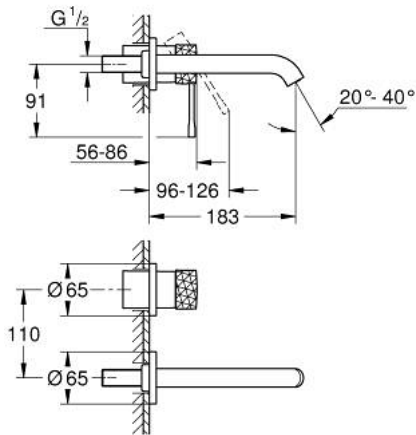

## 29 192 PF1 ESSENCE ЗМІШУВАЧ ДЛЯ РАКОВИНИ НА 2 ОТВОРИ М-РОЗМІРУ

### ОПИС ПРОДУКТУ

- Колір: crafted chrome
- настінний монтаж
- комплект верхньої монтажної частини для вбудованої частини 23 571 000 / 32 635 000
- без блоку прихованого монтажу
- металева розетка
- металевий важіль з рельєфною поверхнею
- GROHE LongLife поверхня
- GROHE EcoJoy – технологія неперевершеного потоку при економному використанні води
- максимальна витрата (при тиску 3 бар) 5 л/хв
- GROHE AquaGuide аератор, що регулюється
- міжосьова відстань 110 мм
- виступ 183 мм
- мінімальний рекомендований тиск 1.0 бар
- Showroom+ exclusive

## 29 192 PF1 ESSENCE ЗМІШУВАЧ ДЛЯ РАКОВИНИ НА 2 ОТВОРИ М-РОЗМІРУ

**ЗАПАСНІ ЧАСТИНИ** , березня 2024 – зараз

1: Важіль (Артикул запчастини 46916PF0)

2: Вилив (Артикул запчастини 48638000)

2.1: Аератор (Артикул запчастини 48480000)

2.2: Гвинт (Артикул запчастини 43094000)

3: Подовжувач (Артикул запчастини 46943000)\*

\* Додаткові аксесуари