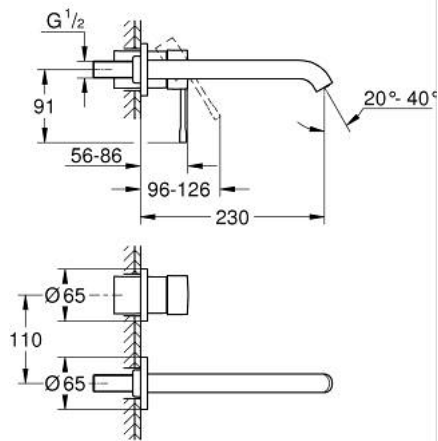

29 193 001 ESSENCE ЗМІШУВАЧ ДЛЯ РАКОВИНИ НА 2 ОТВОРИ L-РОЗМІРУ

ОПИС ПРОДУКТУ

- Колір: хром
- настінний монтаж
- комплект верхньої монтажної частини для вбудованої частини 23 571 000 / 32 635 000
- без блоку прихованого монтажу
- металева розетка
- металевий важіль
- GROHE LongLife поверхня
- GROHE EcoJoy – технологія неперевершеного потоку при економному використанні води
- максимальна витрата (при тиску 3 бар) 5 л/хв
- GROHE AquaGuide аератор, що регулюється
- міжосьова відстань 110 мм
- виступ 230 мм
- професійна версія
- замінює змішувач для раковини на два отвори Essence 19 967 xx1

29 193 001 ESSENCE ЗМІШУВАЧ ДЛЯ РАКОВИНИ НА 2 ОТВОРИ L-РОЗМІРУ

ЗАПАСНІ ЧАСТИНИ , січня 2024 – зараз

1: Важіль (Артикул запчастини 46916000)

2: Вилив (Артикул запчастини 48639000)

2.1: Аератор (Артикул запчастини 48480000)

2.2: Гвинт (Артикул запчастини 43094000)

3: Подовжувач (Артикул запчастини 46943000)*

* Додаткові аксесуари