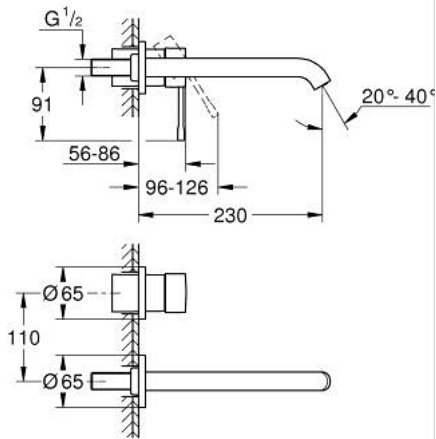

29 193 001 ESSENCE ЗМІШУВАЧ ДЛЯ РАКОВИНИ НА 2 ОТВОРИ L-РОЗМІРУ

ОПИС ПРОДУКТУ

- Колір: хром
- настінний монтаж
- комплект верхньої монтажної частини для вбудованої частини 23 571 000 / 32 635 000
- без блоку прихованого монтажу
- металева розетка
- металевий важіль
- GROHE LongLife поверхня
- GROHE EcoJoy – технологія неперевершеного потоку при економному використанні води
- максимальна витрата (при тиску 3 бар) 5 л/хв
- GROHE AquaGuide аератор, що регулюється
- міжосьова відстань 110 мм
- виступ 230 мм
- професійна версія

29 193 001 ESSENCE ЗМІШУВАЧ ДЛЯ РАКОВИНИ НА 2 ОТВОРИ L-РОЗМІРУ

ЗАПАСНІ ЧАСТИНИ , січня 2024 – зараз

1: Важіль (Артикул запчастини 46916000)

2: Вилив (Артикул запчастини 48639000)

2.1: Аератор (Артикул запчастини 48480000)

2.2: Гвинт (Артикул запчастини 43094000)

3: Подовжувач (Артикул запчастини 46943000)*

* Додаткові аксесуари