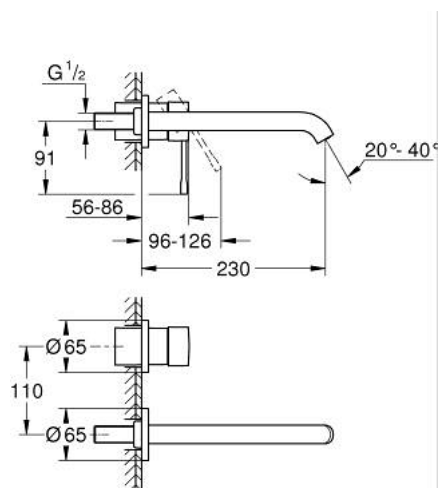

29 193 A01 ESSENCE ЗМІШУВАЧ ДЛЯ РАКОВИНИ НА 2 ОТВОРИ L-РОЗМІРУ

ОПИС ПРОДУКТУ

- Колір: графіт темний
- настінний монтаж
- комплект верхньої монтажної частини для вбудованої частини 23 571 000 / 32 635 000
- без блоку прихованого монтажу
- металева розетка
- металевий важіль
- покриття GROHE LongLife
- GROHE EcoJoy – технологія неперевершеного потоку при економному використанні води
- максимальна витрата (при тиску 3 бар) 5 л/хв
- GROHE AquaGuide аератор, що регулюється
- міжосьова відстань 110 мм
- виступ 230 мм
- професійна версія

29 193 A01 ESSENCE ЗМІШУВАЧ ДЛЯ РАКОВИНИ НА 2 ОТВОРИ L-РОЗМІРУ

ЗАПАСНІ ЧАСТИНИ , січня 2024 – зараз

1: Важіль (Артикул запчастини 46916A00)

2: Вилив (Артикул запчастини 48639A00)

2.1: Аератор (Артикул запчастини 48480000)

2.2: Гвинт (Артикул запчастини 43094000)

3: Подовжувач (Артикул запчастини 46943000)*

* Додаткові аксесуари