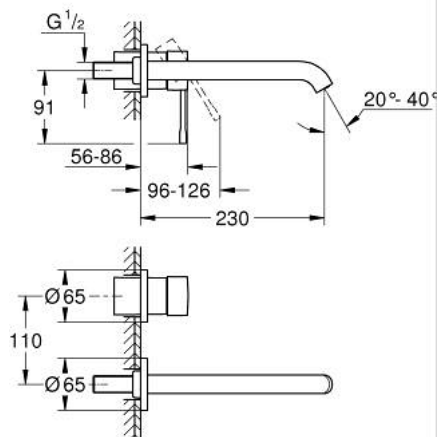

29 193 AL1 ESSENCE ЗМІШУВАЧ ДЛЯ РАКОВИНИ НА 2 ОТВОРИ L-РОЗМІРУ

ОПИС ПРОДУКТУ

- Колір: графіт темний матовий
- настінний монтаж
- комплект верхньої монтажної частини для вбудованої частини 23 571 000 / 32 635 000
- без блоку прихованого монтажу
- металева розетка
- металевий важіль
- покриття GROHE LongLife
- GROHE EcoJoy – технологія неперевершеного потоку при економному використанні води
- максимальна витрата (при тиску 3 бар) 5 л/хв
- GROHE AquaGuide аератор, що регулюється
- міжосьова відстань 110 мм
- виступ 230 мм
- професійна версія

29 193 AL1 ESSENCE ЗМІШУВАЧ ДЛЯ РАКОВИНИ НА 2 ОТВОРИ L-РОЗМІРУ

ЗАПАСНІ ЧАСТИНИ , січня 2024 – зараз

1: Важіль (Артикул запчастини 46916AL0)

2: Вилив (Артикул запчастини 48639AL0)

2.1: Аератор (Артикул запчастини 48480000)

2.2: Гвинт (Артикул запчастини 43094000)

3: Подовжувач (Артикул запчастини 46943000)*

* Додаткові аксесуари