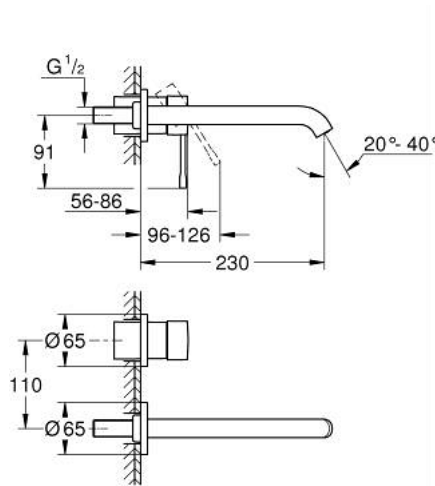

## 29 193 DA1 ESSENCE ЗМІШУВАЧ ДЛЯ РАКОВИНИ НА 2 ОТВОРИ L-РОЗМІРУ

### ОПИС ПРОДУКТУ

- Колір: теплий захід сонця
- настінний монтаж
- комплект верхньої монтажної частини для вбудованої частини 23 571 000 / 32 635 000
- без блоку прихованого монтажу
- металева розетка
- металевий важіль
- покриття GROHE LongLife
- GROHE EcoJoy – технологія неперевершеного потоку при економному використанні води
- максимальна витрата (при тиску 3 бар) 5 л/хв
- GROHE AquaGuide аератор, що регулюється
- міжосьова відстань 110 мм
- виступ 230 мм
- професійна версія

## 29 193 DA1 ESSENCE ЗМІШУВАЧ ДЛЯ РАКОВИНИ НА 2 ОТВОРИ L-РОЗМІРУ

**ЗАПАСНІ ЧАСТИНИ** , січня 2024 – зараз

1: Важіль (Артикул запчастини 46916DA0)

2: Вилив (Артикул запчастини 48639DA0)

2.1: Аератор (Артикул запчастини 48480000)

2.2: Гвинт (Артикул запчастини 43094000)

3: Подовжувач (Артикул запчастини 46943000)\*

\* Додаткові аксесуари