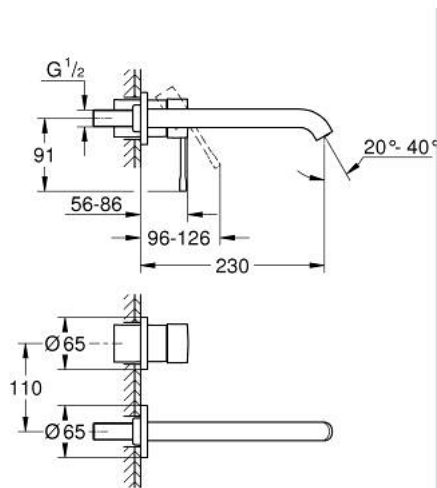

29 193 DC1 ESSENCE ЗМІШУВАЧ ДЛЯ РАКОВИНИ НА 2 ОТВОРИ L-РОЗМІРУ

ОПИС ПРОДУКТУ

- Колір: суперсталь
- настінний монтаж
- комплект верхньої монтажної частини для вбудованої частини 23 571 000 / 32 635 000
- без блоку прихованого монтажу
- металева розетка
- металевий важіль
- покриття GROHE LongLife
- GROHE EcoJoy – технологія неперевершеного потоку при економному використанні води
- максимальна витрата (при тиску 3 бар) 5 л/хв
- GROHE AquaGuide аератор, що регулюється
- міжосьова відстань 110 мм
- виступ 230 мм
- професійна версія

29 193 DC1 ESSENCE ЗМІШУВАЧ ДЛЯ РАКОВИНИ НА 2 ОТВОРИ L-РОЗМІРУ

ЗАПАСНІ ЧАСТИНИ , січня 2024 – зараз

1: Важіль (Артикул запчастини 46916DC0)

2: Вилив (Артикул запчастини 48639DC0)

2.1: Аератор (Артикул запчастини 48480000)

2.2: Гвинт (Артикул запчастини 43094000)

3: Подовжувач (Артикул запчастини 46943000)*

* Додаткові аксесуари