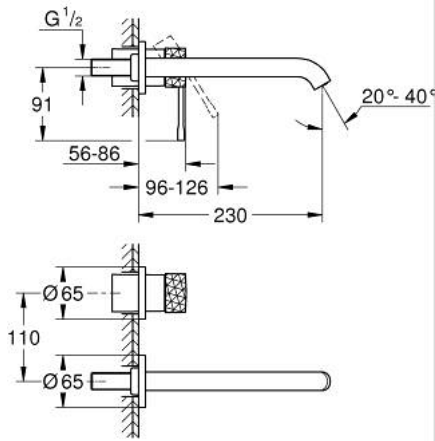

29 193 DE1 ESSENCE ЗМІШУВАЧ ДЛЯ РАКОВИНИ НА 2 ОТВОРИ L-РОЗМІРУ

ОПИС ПРОДУКТУ

- Колір: brushed crafted warm sunset
- настінний монтаж
- комплект верхньої монтажної частини для вбудованої частини 23 571 000 / 32 635 000
- без блоку прихованого монтажу
- металева розетка
- металевий важіль з рельєфною поверхнею
- покриття GROHE LongLife
- GROHE EcoJoy – технологія неперевершеного потоку при економному використанні води
- максимальна витрата (при тиску 3 бар) 5 л/хв
- GROHE AquaGuide аератор, що регулюється
- міжосьова відстань 110 мм
- виступ 230 мм
- професійна версія

29 193 DE1 ESSENCE ЗМІШУВАЧ ДЛЯ РАКОВИНИ НА 2 ОТВОРИ L-РОЗМІРУ

ЗАПАСНІ ЧАСТИНИ , грудня 2024 – зараз

1: Важіль (Артикул запчастини 46916DE0)

2: Вилив (Артикул запчастини 48639DL0)

2.1: Аератор (Артикул запчастини 48480000)

2.2: Гвинт (Артикул запчастини 43094000)

3: Подовжувач (Артикул запчастини 46943000)*

* Додаткові аксесуари