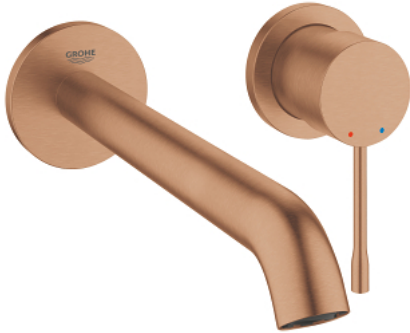

29 193 DL1 ESSENCE ЗМІШУВАЧ ДЛЯ РАКОВИНИ НА 2 ОТВОРИ L-РОЗМІРУ

ОПИС ПРОДУКТУ

- Колір: теплий захід сонця матовий
- настінний монтаж
- комплект верхньої монтажної частини для вбудованої частини 23 571 000 / 32 635 000
- без блоку прихованого монтажу
- металева розетка
- металевий важіль
- покриття GROHE LongLife
- GROHE EcoJoy – технологія неперевершеного потоку при економному використанні води
- максимальна витрата (при тиску 3 бар) 5 л/хв
- GROHE AquaGuide аератор, що регулюється
- міжосьова відстань 110 мм
- виступ 230 мм
- професійна версія

29 193 DL1 ESSENCE ЗМІШУВАЧ ДЛЯ РАКОВИНИ НА 2 ОТВОРИ L-РОЗМІРУ

ЗАПАСНІ ЧАСТИНИ , січня 2024 – зараз

1: Важіль (Артикул запчастини 46916DL0)

2: Вилив (Артикул запчастини 48639DL0)

2.1: Аератор (Артикул запчастини 48480000)