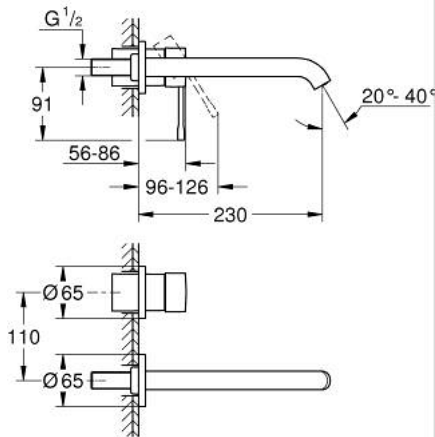

29 193 DL1 ESSENCE ЗМІШУВАЧ ДЛЯ РАКОВИНИ НА 2 ОТВОРИ L-РОЗМІРУ

ОПИС ПРОДУКТУ

- Колір: теплий захід сонця матовий
- настінний монтаж
- комплект верхньої монтажної частини для вбудованої частини 23 571 000 / 32 635 000
- без блоку прихованого монтажу
- металева розетка
- металевий важіль
- покриття GROHE LongLife
- GROHE EcoJoy – технологія неперевершеного потоку при економному використанні води
- максимальна витрата (при тиску 3 бар) 5 л/хв
- GROHE AquaGuide аератор, що регулюється
- міжосьова відстань 110 мм
- виступ 230 мм
- професійна версія

29 193 DL1 ESSENCE ЗМІШУВАЧ ДЛЯ РАКОВИНИ НА 2 ОТВОРИ L-РОЗМІРУ

ЗАПАСНІ ЧАСТИНИ , січня 2024 – зараз

1: Важіль (Артикул запчастини 46916DL0)

2: Вилив (Артикул запчастини 48639DL0)

2.1: Аератор (Артикул запчастини 48480000)

2.2: Гвинт (Артикул запчастини 43094000)

3: Подовжувач (Артикул запчастини 46943000)*

* Додаткові аксесуари