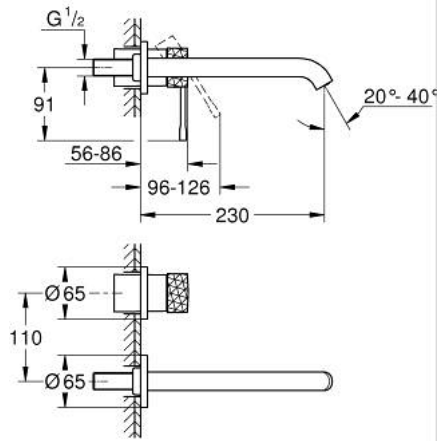

## 29 193 GF1 ESSENCE ЗМІШУВАЧ ДЛЯ РАКОВИНИ НА 2 ОТВОРИ L-РОЗМІРУ

### ОПИС ПРОДУКТУ

- Колір: brushed crafted cool sunrise
- настінний монтаж
- комплект верхньої монтажної частини для вбудованої частини 23 571 000 / 32 635 000
- без блоку прихованого монтажу
- металева розетка
- металевий важіль з рельєфною поверхнею
- покриття GROHE LongLife
- GROHE EcoJoy – технологія неперевершеного потоку при економному використанні води
- максимальна витрата (при тиску 3 бар) 5 л/хв
- GROHE AquaGuide аератор, що регулюється
- міжосьова відстань 110 мм
- виступ 230 мм
- професійна версія

## 29 193 GF1 ESSENCE ЗМІШУВАЧ ДЛЯ РАКОВИНИ НА 2 ОТВОРИ L-РОЗМІРУ

**ЗАПАСНІ ЧАСТИНИ** , грудня 2024 – зараз

1: Важіль (Артикул запчастини 46916GF0)

2: Вилив (Артикул запчастини 48639GN0)

2.1: Аератор (Артикул запчастини 48480000)

2.2: Гвинт (Артикул запчастини 43094000)

3: Подовжувач (Артикул запчастини 46943000)\*

\* Додаткові аксесуари