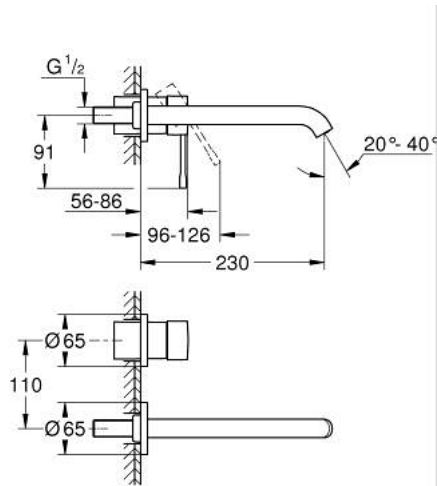

## 29 193 GL1 ESSENCE ЗМІШУВАЧ ДЛЯ РАКОВИНИ НА 2 ОТВОРИ L-РОЗМІРУ

### ОПИС ПРОДУКТУ

- Колір: холодний світанок
- настінний монтаж
- комплект верхньої монтажної частини для вбудованої частини 23 571 000 / 32 635 000
- без блоку прихованого монтажу
- металева розетка
- металевий важіль
- покриття GROHE LongLife
- GROHE EcoJoy – технологія неперевершеного потоку при економному використанні води
- максимальна витрата (при тиску 3 бар) 5 л/хв
- GROHE AquaGuide аератор, що регулюється
- міжосьова відстань 110 мм
- виступ 230 мм
- професійна версія

## 29 193 GL1 ESSENCE ЗМІШУВАЧ ДЛЯ РАКОВИНИ НА 2 ОТВОРИ L-РОЗМІРУ

**ЗАПАСНІ ЧАСТИНИ** , січня 2024 – зараз

1: Важіль (Артикул запчастини 46916GL0)

2: Вилив (Артикул запчастини 48639GL0)

2.1: Аератор (Артикул запчастини 48480000)

2.2: Гвинт (Артикул запчастини 43094000)

3: Подовжувач (Артикул запчастини 46943000)\*

\* Додаткові аксесуари