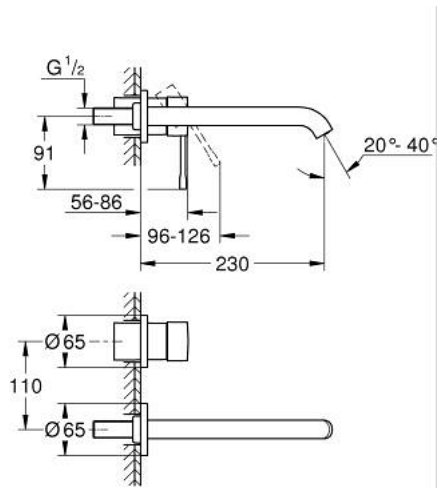

29 193 GN1 ESSENCE ЗМІШУВАЧ ДЛЯ РАКОВИНИ НА 2 ОТВОРИ L-РОЗМІРУ

ОПИС ПРОДУКТУ

- Колір: холодний світанок матовий
- настінний монтаж
- комплект верхньої монтажної частини для вбудованої частини 23 571 000 / 32 635 000
- без блоку прихованого монтажу
- металева розетка
- металевий важіль
- покриття GROHE LongLife
- GROHE EcoJoy – технологія неперевершеного потоку при економному використанні води
- максимальна витрата (при тиску 3 бар) 5 л/хв
- GROHE AquaGuide аератор, що регулюється
- міжосьова відстань 110 мм
- виступ 230 мм
- професійна версія

29 193 GN1 ESSENCE ЗМІШУВАЧ ДЛЯ РАКОВИНИ НА 2 ОТВОРИ L-РОЗМІРУ

ЗАПАСНІ ЧАСТИНИ , січня 2024 – зараз

- 1: Важіль (Артикул запчастини 46916GN0)
 - 2: Вилив (Артикул запчастини 48639GN0)
 - 2.1: Аератор (Артикул запчастини 48480000)
 - 2.2: Гвинт (Артикул запчастини 43094000)
 - 3: Подовжувач (Артикул запчастини 46943000)*
- * Додаткові аксесуари