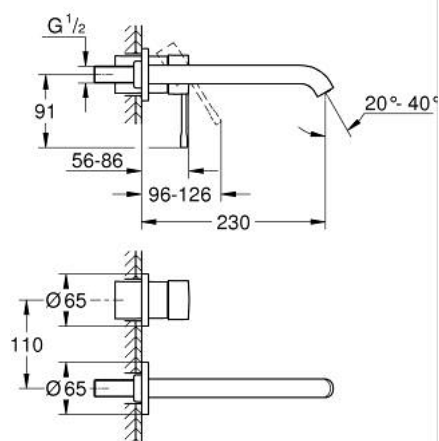

## 29 193 KF1 ESSENCE ЗМІШУВАЧ ДЛЯ РАКОВИНИ НА 2 ОТВОРИ L-РОЗМІРУ

### ОПИС ПРОДУКТУ

- Колір: фантомний чорний
- настінний монтаж
- комплект верхньої монтажної частини для вбудованої частини 23 571 000 / 32 635 000
- без блоку прихованого монтажу
- металева розетка
- металевий важіль
- GROHE EcoJoy – технологія неперевершеного потоку при економічному використанні води
- максимальна витрата (при тиску 3 бар) 5 л/хв
- GROHE AquaGuide аератор, що регулюється
- міжосьова відстань 110 мм
- виступ 230 мм
- професійна версія

## 29 193 KF1 ESSENCE ЗМІШУВАЧ ДЛЯ РАКОВИНИ НА 2 ОТВОРИ L-РОЗМІРУ

**ЗАПАСНІ ЧАСТИНИ** , лютого 2023 – зараз

1: Важіль (Артикул запчастини 46916KF0)

2: Вилив (Артикул запчастини 48639KF0)

2.1: Аератор (Артикул запчастини 48480000)

2.2: Гвинт (Артикул запчастини 43094000)

3: Подовжувач (Артикул запчастини 46943000)\*

\* Додаткові аксесуари