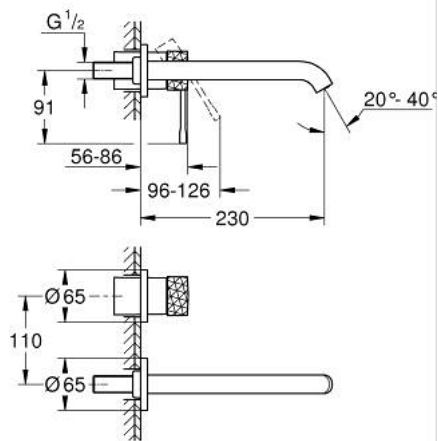

29 193 PF1 ESSENCE ЗМІШУВАЧ ДЛЯ РАКОВИНИ НА 2 ОТВОРИ L-РОЗМІРУ

ОПИС ПРОДУКТУ

- Колір: crafted chrome
- настінний монтаж
- комплект верхньої монтажної частини для вбудованої частини 23 571 000 / 32 635 000
- без блоку прихованого монтажу
- металева розетка
- металевий важіль з рельєфною поверхнею
- GROHE LongLife поверхня
- GROHE EcoJoy – технологія неперевершеного потоку при економному використанні води
- максимальна витрата (при тиску 3 бар) 5 л/хв
- GROHE AquaGuide аератор, що регулюється
- міжосьова відстань 110 мм
- виступ 230 мм
- професійна версія

29 193 PF1 ESSENCE ЗМІШУВАЧ ДЛЯ РАКОВИНИ НА 2 ОТВОРИ L-РОЗМІРУ

ЗАПАСНІ ЧАСТИНИ , грудня 2024 – зараз

1: Важіль (Артикул запчастини 46916PF0)

2: Вилив (Артикул запчастини 48639000)

2.1: Аератор (Артикул запчастини 48480000)

2.2: Гвинт (Артикул запчастини 43094000)

3: Подовжувач (Артикул запчастини 46943000)*

* Додаткові аксесуари