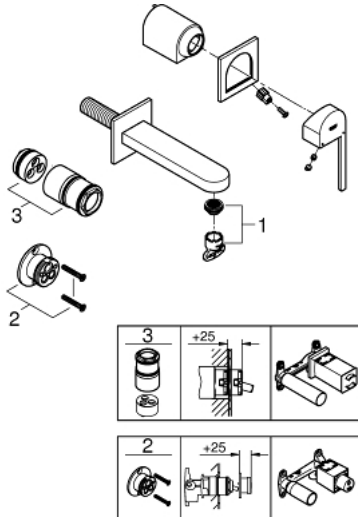

## 29 303 003 GROHE PLUS ЗМІШУВАЧ ДЛЯ РАКОВИНИ НА 2 ОТВОРИ М-РОЗМІРУ

### ОПИС ПРОДУКТУ

- Колір: хром
- настінний монтаж
- комплект верхньої монтажної частини для 23 200
- без блоку прихованого монтажу
- металева розетка
- металевий важіль
- GROHE LongLife поверхня
- GROHE EcoJoy – технологія неперевершеного потоку при економічному використанні води
- максимальна витрата (при тиску 3 бар) 5 л/хв
- аератор із функцією SpeedClean
- GROHE AquaGuide аератор, що регулюється
- міжосьова відстань 110 мм
- виступ 147 мм
- мінімальний рекомендований тиск 1.0 бар

29 303 003 GROHE PLUS ЗМІШУВАЧ ДЛЯ РАКОВИНИ НА 2 ОТВОРИ М-РОЗМІРУ

**ЗАПАСНІ ЧАСТИНИ** , серпня 2018 – зараз

1: Аератор (Артикул запчастини 48449000)

2: Подовжувач (Артикул запчастини 46627000)\*

3: Подовжувач (Артикул запчастини 46943000)\*