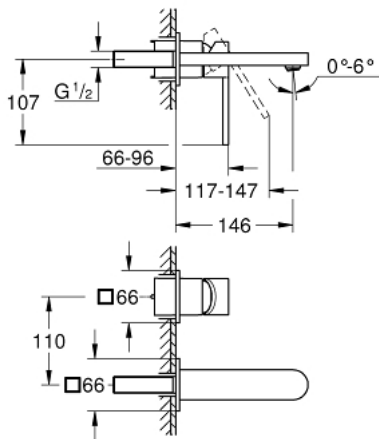

## 29 303 003 GROHE PLUS ЗМІШУВАЧ ДЛЯ РАКОВИНИ НА 2 ОТВОРИ М-РОЗМІРУ

### ОПИС ПРОДУКТУ

- Колір: хром
- настінний монтаж
- комплект верхньої монтажної частини для 23 200
- без блоку прихованого монтажу
- металева розетка
- металевий важіль
- GROHE LongLife поверхня
- GROHE EcoJoy – технологія неперевершеного потоку при економічному використанні води
- максимальна витрата (при тиску 3 бар) 5 л/хв
- аератор із функцією SpeedClean
- GROHE AquaGuide аератор, що регулюється
- міжосьова відстань 110 мм
- виступ 147 мм
- мінімальний рекомендований тиск 1.0 бар

29 303 003 GROHE PLUS ЗМІШУВАЧ ДЛЯ РАКОВИНИ НА 2 ОТВОРИ М-РОЗМІРУ

**ЗАПАСНІ ЧАСТИНИ** , серпня 2018 – зараз

1: Аератор (Артикул запчастини 48449000)

2: Подовжувач (Артикул запчастини 46627000)\*

3: Подовжувач (Артикул запчастини 46943000)\*