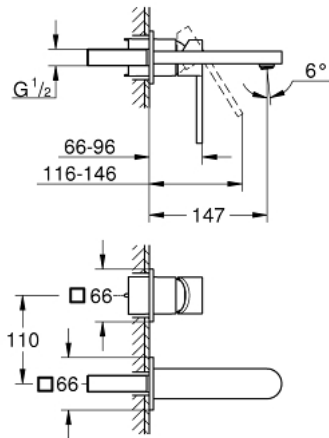

## 29 303 AL3 GROHE PLUS ЗМІШУВАЧ ДЛЯ РАКОВИНИ НА 2 ОТВОРИ М-РОЗМІРУ

### ОПИС ПРОДУКТУ

- Колір: графіт темний матовий
- настінний монтаж
- комплект верхньої монтажної частини для 23 200
- без блоку прихованого монтажу
- металева розетка
- металевий важіль
- покриття GROHE LongLife
- GROHE EcoJoy – технологія неперевершеного потоку при економному використанні води
- максимальна витрата (при тиску 3 бар) 5 л/хв
- аератор із функцією SpeedClean
- GROHE AquaGuide аератор, що регулюється
- міжосьова відстань 110 мм
- виступ 147 мм
- мінімальний рекомендований тиск 1.0 бар

## 29 303 AL3 GROHE PLUS ЗМІШУВАЧ ДЛЯ РАКОВИНИ НА 2 ОТВОРИ М-РОЗМІРУ

**ЗАПАСНІ ЧАСТИНИ** , березня 2019 – зараз

1: Аератор (Артикул запчастини 48449000)

2: Подовжувач (Артикул запчастини 46943000)\*

\* Додаткові аксесуари