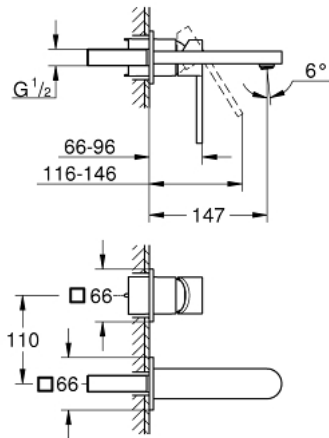

29 303 DC3 GROHE PLUS ЗМІШУВАЧ ДЛЯ РАКОВИНИ НА 2 ОТВОРИ М-РОЗМІРУ

ОПИС ПРОДУКТУ

- Колір: суперсталь
- настінний монтаж
- комплект верхньої монтажної частини для 23 200
- без блоку прихованого монтажу
- металева розетка
- металевий важіль
- покриття GROHE LongLife
- GROHE EcoJoy – технологія неперевершеного потоку при економічному використанні води
- максимальна витрата (при тиску 3 бар) 5 л/хв
- аератор із функцією SpeedClean
- GROHE AquaGuide аератор, що регулюється
- міжосьова відстань 110 мм
- виступ 147 мм
- мінімальний рекомендований тиск 1.0 бар

29 303 DC3 GROHE PLUS ЗМІШУВАЧ ДЛЯ РАКОВИНИ НА 2 ОТВОРИ М-РОЗМІРУ

ЗАПАСНІ ЧАСТИНИ, січня 2019 – зараз

1: Аератор (Артикул запчастини 48449000)

2: Подовжувач (Артикул запчастини 46943000)*

* Додаткові аксесуари