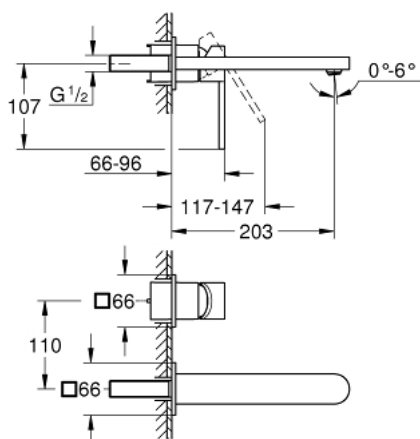

29 306 003 GROHE PLUS ЗМІШУВАЧ ДЛЯ РАКОВИНИ НА 2 ОТВОРИ L-РОЗМІРУ

ОПИС ПРОДУКТУ

- Колір: хром
- настінний монтаж
- комплект верхньої монтажної частини для 23 200
- без блоку прихованого монтажу
- металева розетка
- металевий важіль
- GROHE LongLife поверхня
- GROHE EcoJoy – технологія неперевершеного потоку при економному використанні води
- максимальна витрата (при тиску 3 бар) 5 л/хв
- аератор із функцією SpeedClean
- GROHE AquaGuide аератор, що регулюється
- міжосьова відстань 110 мм
- виступ 203 мм
- мінімальний рекомендований тиск 1.0 бар

29 306 003 GROHE PLUS ЗМІШУВАЧ ДЛЯ РАКОВИНИ НА 2 ОТВОРИ L-РОЗМІРУ

ЗАПАСНІ ЧАСТИНИ, серпня 2018 – зараз

1: Аератор (Артикул запчастини 48449000)

2: Подовжувач (Артикул запчастини 46943000)*

* Додаткові аксесуари