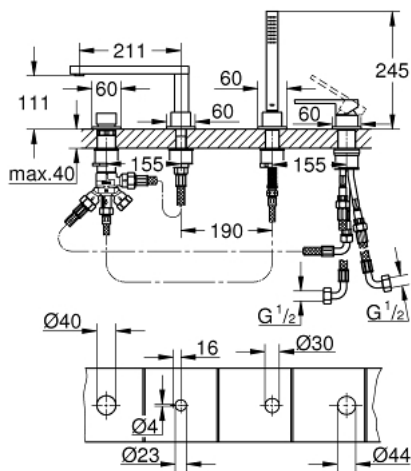

29 307 003 GROHE PLUS ОДНОВАЖІЛЬНИЙ ЗМІШУВАЧ ДЛЯ ВАННИ НА 4 ОТВОРИ

ОПИС ПРОДУКТУ

- Колір: хром
- GROHE SilkMove 35 мм керамічний картридж
- із обмежувачем температури
- GROHE LongLife поверхня
- складається із:
 - попередньо зібраний аератор ламінарного струменю
 - робочий елемент одноважільного змішувача
 - металевий важіль
 - перемикач ванна/душ
 - ручний душ Euphoria Cube 6,6 л/хв
 - металевий душовий шланг 2000 мм (завжди у хромі для будь-якого кольору набору)
 - гнучкі з'єднувальні шланги
 - підключення для душового шлангу
 - захист від зворотнього потоку
- можна використовувати із 29 037 002
- мінімальний рекомендований тиск 1.0 бар

29 307 003 GROHE PLUS ОДНОВАЖИЛЬНИЙ ЗМІШУВАЧ ДЛЯ ВАННИ НА 4 ОТВОРИ

ЗАПАСНІ ЧАСТИНИ , серпня 2018 – зараз

- 1: Картридж (Артикул запчастини 46374000)
- 2: Фільтр для затримання бруду (Артикул запчастини 0700200M)
- 3: Конусна гайка (Артикул запчастини 08864000)
- 4: Притискна пружина (Артикул запчастини 00869000)
- 5: Аератор (Артикул запчастини 48009000)
- 6: Ручка перемикача (Артикул запчастини 48494000)
- 7: Перемикач (Артикул запчастини 45443000)
- 7.1: Ущільнювальна шайба $\varnothing 6 \times \varnothing 2$ (Артикул запчастини 0128300M)
- 7.2: Ущільнювальна шайба (Артикул запчастини 0120500M)
- 8: Хвостовик (Артикул запчастини 45456000)
- 9: Зворотний клапан (Артикул запчастини 08565000)
- 10: З'єднувальний шланг (Артикул запчастини 07300000)
- 11: З'єднувальний шланг (Артикул запчастини 48018000)
- 12: Металевий душовий шланг (Артикул запчастини 28146000)
- 13: Свічковий ключ (Артикул запчастини 19332000)*