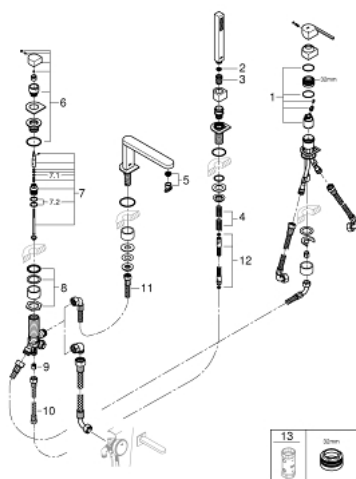

29 307 003 GROHE PLUS ОДНОВАЖІЛЬНИЙ ЗМІШУВАЧ ДЛЯ ВАННИ НА 4 ОТВОРИ

ОПИС ПРОДУКТУ

- Колір: хром
- GROHE SilkMove 35 мм керамічний картридж
- із обмежувачем температури
- GROHE LongLife поверхня
- складається із:
 - попередньо зібраний аератор ламінарного струменю
 - робочий елемент одноважільного змішувача
 - металевий важіль
 - перемикач ванна/душ
 - ручний душ Euphoria Cube 6,6 л/хв
 - металевий душовий шланг 2000 мм (завжди у хромі для будь-якого кольору набору)
 - гнучкі з'єднувальні шланги
 - підключення для душового шлангу
 - захист від зворотнього потоку
- можна використовувати із 29 037 002
- мінімальний рекомендований тиск 1.0 бар

29 307 003 GROHE PLUS ОДНОВАЖИЛЬНИЙ ЗМІШУВАЧ ДЛЯ ВАННИ НА 4 ОТВОРИ

ЗАПАСНІ ЧАСТИНИ , серпня 2018 – зараз

- 1: Картридж (Артикул запчастини 46374000)
- 2: Фільтр для затримання бруду (Артикул запчастини 0700200M)
- 3: Конусна гайка (Артикул запчастини 08864000)
- 4: Притискна пружина (Артикул запчастини 00869000)
- 5: Аератор (Артикул запчастини 48009000)
- 6: Ручка перемикача (Артикул запчастини 48494000)
- 7: Перемикач (Артикул запчастини 45443000)
- 7.1: Ущільнювальна шайба $\varnothing 6 \times \varnothing 2$ (Артикул запчастини 0128300M)
- 7.2: Ущільнювальна шайба (Артикул запчастини 0120500M)
- 8: Хвостовик (Артикул запчастини 45456000)
- 9: Зворотний клапан (Артикул запчастини 08565000)
- 10: З'єднувальний шланг (Артикул запчастини 07300000)
- 11: З'єднувальний шланг (Артикул запчастини 48018000)
- 12: Металевий душовий шланг (Артикул запчастини 28146000)
- 13: Свічковий ключ (Артикул запчастини 19332000)*