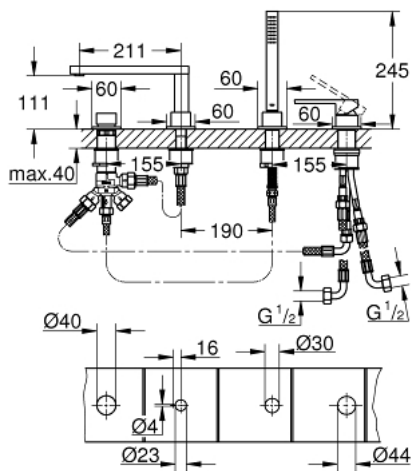

29 307 AL3 GROHE PLUS ОДНОВАЖІЛЬНИЙ ЗМІШУВАЧ ДЛЯ ВАННИ НА 4 ОТВОРИ

ОПИС ПРОДУКТУ

- Колір: графіт темний матовий
- GROHE SilkMove 35 мм керамічний картридж
- із обмежувачем температури
- покриття GROHE LongLife
- складається із:
 - попередньо зібраний аератор ламінарного струменю
 - робочий елемент одноважільного змішувача
 - металевий важіль
 - перемикач ванна/душ
 - ручний душ Euphoria Cube 6,6 л/хв
 - металевий душовий шланг 2000 мм (завжди у хромі для будь-якого кольору набору)
 - гнучкі з'єднувальні шланги
 - підключення для душового шлангу
 - захист від зворотнього потоку
 - можна використовувати із 29 037 002
 - мінімальний рекомендований тиск 1.0 бар

29 307 AL3 GROHE PLUS ОДНОВАЖИЛЬНИЙ ЗМІШУВАЧ ДЛЯ ВАННИ НА 4 ОТВОРИ

ЗАПАСНІ ЧАСТИНИ , березня 2019 – зараз

- 1: Картридж (Артикул запчастини 46374000)
- 2: Фільтр для затримання бруду (Артикул запчастини 0700200M)
- 3: Конусна гайка (Артикул запчастини 08864AL0)
- 4: Притискна пружина (Артикул запчастини 00869000)
- 5: Аератор (Артикул запчастини 48009000)
- 6: Ручка перемикача (Артикул запчастини 48494AL0)
- 7: Перемикач (Артикул запчастини 45443000)
- 7.1: Ущільнювальна шайба $\varnothing 6 \times \varnothing 2$ (Артикул запчастини 0128300M)
- 7.2: Ущільнювальна шайба (Артикул запчастини 0120500M)
- 8: Хвостовик (Артикул запчастини 45456000)
- 9: Зворотний клапан (Артикул запчастини 08565000)
- 10: З'єднувальний шланг (Артикул запчастини 07300000)
- 11: З'єднувальний шланг (Артикул запчастини 48018000)
- 12: Металевий душовий шланг (Артикул запчастини 28146000)
- 13: Свічковий ключ (Артикул запчастини 19332000)*