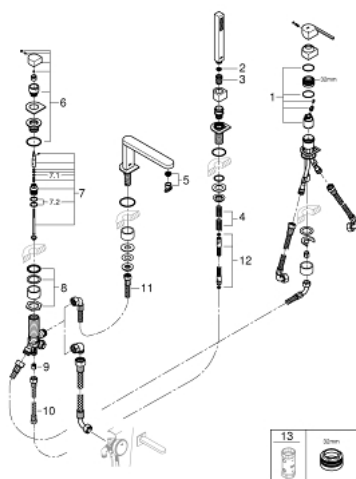

29 307 AL3 GROHE PLUS ОДНОВАЖІЛЬНИЙ ЗМІШУВАЧ ДЛЯ ВАННИ НА 4 ОТВОРИ

ОПИС ПРОДУКТУ

- Колір: графіт темний матовий
- GROHE SilkMove 35 мм керамічний картридж
- із обмежувачем температури
- покриття GROHE LongLife
- складається із:
 - попередньо зібраний аератор ламінарного струменю
 - робочий елемент одноважільного змішувача
 - металевий важіль
 - перемикач ванна/душ
 - ручний душ Euphoria Cube 6,6 л/хв
 - металевий душовий шланг 2000 мм (завжди у хромі для будь-якого кольору набору)
 - гнучкі з'єднувальні шланги
 - підключення для душового шлангу
 - захист від зворотнього потоку
 - можна використовувати із 29 037 002
 - мінімальний рекомендований тиск 1.0 бар

29 307 AL3 GROHE PLUS ОДНОВАЖИЛЬНИЙ ЗМІШУВАЧ ДЛЯ ВАННИ НА 4 ОТВОРИ

ЗАПАСНІ ЧАСТИНИ , березня 2019 – зараз

- 1: Картридж (Артикул запчастини 46374000)
- 2: Фільтр для затримання бруду (Артикул запчастини 0700200M)
- 3: Конусна гайка (Артикул запчастини 08864AL0)
- 4: Притискна пружина (Артикул запчастини 00869000)
- 5: Аератор (Артикул запчастини 48009000)
- 6: Ручка перемикача (Артикул запчастини 48494AL0)
- 7: Перемикач (Артикул запчастини 45443000)
- 7.1: Ущільнювальна шайба $\varnothing 6 \times \varnothing 2$ (Артикул запчастини 0128300M)
- 7.2: Ущільнювальна шайба (Артикул запчастини 0120500M)
- 8: Хвостовик (Артикул запчастини 45456000)
- 9: Зворотний клапан (Артикул запчастини 08565000)
- 10: З'єднувальний шланг (Артикул запчастини 07300000)
- 11: З'єднувальний шланг (Артикул запчастини 48018000)
- 12: Металевий душовий шланг (Артикул запчастини 28146000)
- 13: Свічковий ключ (Артикул запчастини 19332000)*