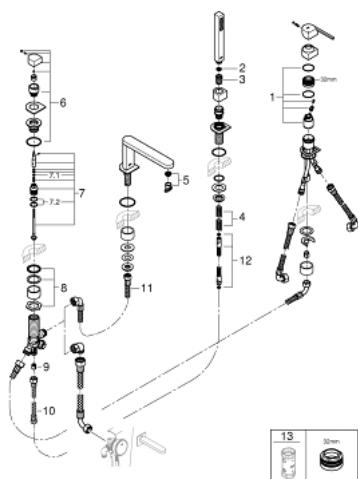

29 307 DC3 GROHE PLUS ОДНОВАЖІЛЬНИЙ ЗМІШУВАЧ ДЛЯ ВАННИ НА 4 ОТВОРИ

ЗАПАСНІ ЧАСТИНИ , січня 2019 – зараз

- 1: Картридж (Артикул запчастини 46374000)
- 2: Фільтр для затримання бруду (Артикул запчастини 0700200M)
- 3: Конусна гайка (Артикул запчастини 08864DC0)
- 4: Притискна пружина (Артикул запчастини 00869000)
- 5: Аератор (Артикул запчастини 48009000)
- 6: Ручка перемикача (Артикул запчастини 48494DC0)
- 7: Перемикач (Артикул запчастини 45443000)
- 7.1: Ущільнювальна шайба $\varnothing 6 \times \varnothing 2$ (Артикул запчастини 0128300M)
- 7.2: Ущільнювальна шайба (Артикул запчастини 0120500M)
- 8: Хвостовик (Артикул запчастини 45456000)
- 9: Зворотний клапан (Артикул запчастини 08565000)
- 10: З'єднувальний шланг (Артикул запчастини 07300000)
- 11: З'єднувальний шланг (Артикул запчастини 48018000)
- 12: Металевий душовий шланг (Артикул запчастини 28146000)
- 13: Свічковий ключ (Артикул запчастини 19332000)*