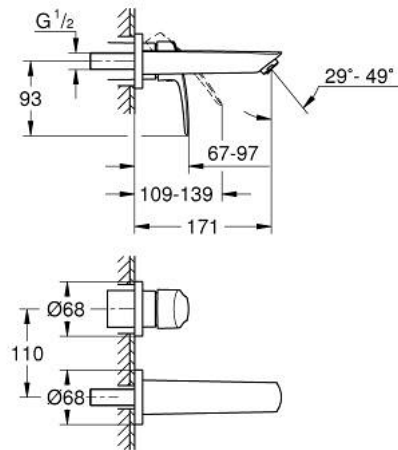

29 337 003 EUROSMART ЗМІШУВАЧ ДЛЯ РАКОВИНИ НА 2 ОТВОРИ S-РОЗМІРУ

ОПИС ПРОДУКТУ

- Колір: хром
- настінний монтаж
- металевий важіль
- комплект верхньої монтажної частини для вбудованої частини 23 571 000 / 32 635 000
- без блоку прихованого монтажу
- металева розетка
- GROHE LongLife поверхня
- GROHE EcoJoy – технологія неперевершеного потоку при економному використанні води
- максимальна витрата (при тиску 3 бар) 5 л/хв
- GROHE AquaGuide аератор, що регулюється
- міжосьова відстань 110 мм
- виступ 171 мм
- професійна версія

29 337 003 EUROSMART ЗМІШУВАЧ ДЛЯ РАКОВИНИ НА 2 ОТВОРИ S-РОЗМІРУ

ЗАПАСНІ ЧАСТИНИ , липня 2019 – зараз

- 1: Спрямовувач потоку (Артикул запчастини 46837000)
 - 2: Ущільнювальна шайба (Артикул запчастини 0128200M)
 - 3: Важіль (Артикул запчастини 48542000)
 - 4: Подовжувач (Артикул запчастини 46627000)*
 - 5: Подовжувач (Артикул запчастини 46943000)*
- * Додаткові аксесуари