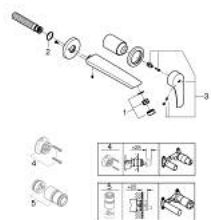

29 338 243 3 EUROSMART ЗМІШУВАЧ ДЛЯ РАКОВИНИ НА 2 ОТВОРИ М-РОЗМІРУ

ОПИС ПРОДУКТУ

- Колір: матовий чорний
- настінний монтаж
- металевий важіль
- комплект верхньої монтажної частини для вбудованої частини 23 571 000 / 32 635 000
- без блоку прихованого монтажу
- металева розетка
- GROHE EcoJoy – технологія неперевершеного потоку при економному використанні води
- максимальна витрата (при тиску 3 бар) 5 л/хв
- GROHE AquaGuide аератор, що регулюється
- міжосьова відстань 110 мм
- виступ 211 мм
- професійна версія

29 338 243 3 EUROSMART ЗМІШУВАЧ ДЛЯ РАКОВИНИ НА 2 ОТВОРИ М-РОЗМІРУ

ЗАПАСНІ ЧАСТИНИ , лютого 2023 – зараз

- 1: Спрямовувач потоку (Артикул запчастини 468372430)
- 2: Ущільнювальна шайба (Артикул запчастини 0128200M)
- 3: Важіль (Артикул запчастини 485422430)
- 4: Подовжувач (Артикул запчастини 46627000)*
- 5: Подовжувач (Артикул запчастини 46943000)*