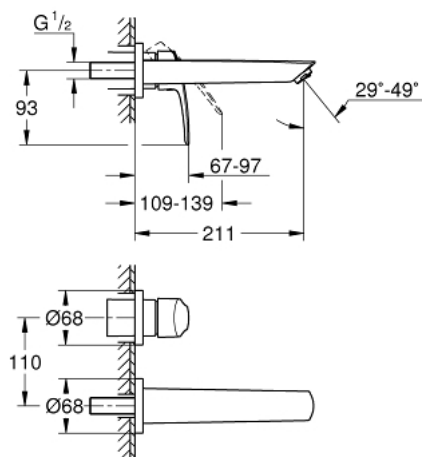

29 338 243 3 EUROSMART ЗМІШУВАЧ ДЛЯ РАКОВИНИ НА 2 ОТВОРИ М-РОЗМІРУ

ОПИС ПРОДУКТУ

- Колір: матовий чорний
- настінний монтаж
- металевий важіль
- комплект верхньої монтажної частини для вбудованої частини 23 571 000 / 32 635 000
- без блоку прихованого монтажу
- металева розетка
- GROHE EcoJoy – технологія неперевершеного потоку при економному використанні води
- максимальна витрата (при тиску 3 бар) 5 л/хв
- GROHE AquaGuide аератор, що регулюється
- міжосьова відстань 110 мм
- виступ 211 мм
- професійна версія

29 338 243 3 EUROSMART ЗМІШУВАЧ ДЛЯ РАКОВИНИ НА 2 ОТВОРИ М-РОЗМІРУ

ЗАПАСНІ ЧАСТИНИ , лютого 2023 – зараз

- 1: Спрямовувач потоку (Артикул запчастини 468372430)
- 2: Ущільнювальна шайба (Артикул запчастини 0128200M)
- 3: Важіль (Артикул запчастини 485422430)
- 4: Подовжувач (Артикул запчастини 46627000)*
- 5: Подовжувач (Артикул запчастини 46943000)*