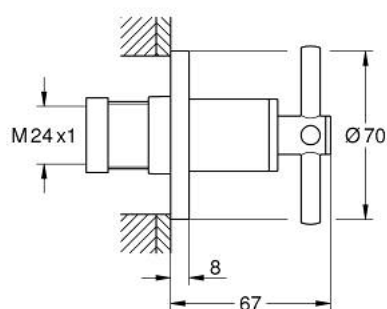

29 396 DA0 ATRIO НАКЛАДНА ПАНЕЛЬ ПРИХОВАНОГО ВЕНТИЛЯ

ОПИС ПРОДУКТУ

- Колір: теплий захід сонця
- для прихованих вентилів GROHE 35 028 000 або 29 032 000
- покриття GROHE LongLife
- регульована глибина монтажу 20-80 мм
- розетка із настінним ущільнювачем, що пригвинчується
- із хрестоподібними рукоятками