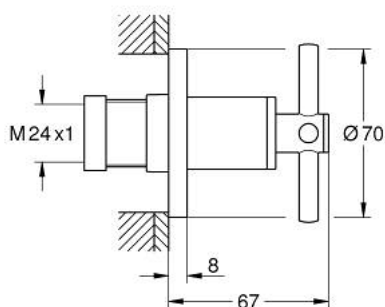

29 396 DC0 ATRIO НАКЛАДНА ПАНЕЛЬ ПРИХОВАНОГО ВЕНТИЛЯ

ОПИС ПРОДУКТУ

- Колір: суперсталь
- для прихованих вентилів GROHE 35 028 000 або 29 032 000
- покриття GROHE LongLife
- регульована глибина монтажу 20-80 мм
- розетка із настінним ущільнювачем, що пригвинчується
- із хрестоподібними рукоятками