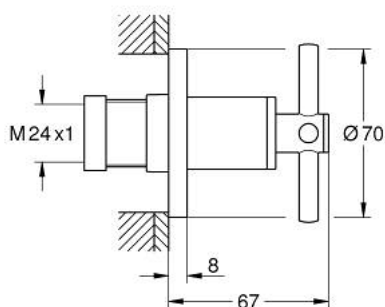

### ОПИС ПРОДУКТУ

- Колір: холодний світанок матовий
- для прихованих вентилів GROHE 35 028 000 або 29 032 000
- покриття GROHE LongLife
- регульована глибина монтажу 20-80 мм
- розетка із настінним ущільнювачем, що пригвинчується
- із хрестоподібними рукоятками