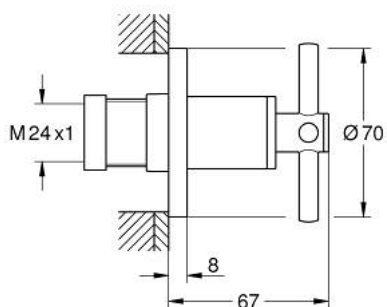

29 396 KF0 ATRIO НАКЛАДНА ПАНЕЛЬ ПРИХОВАНОГО ВЕНТИЛЯ

ОПИС ПРОДУКТУ

- Колір: фантомний чорний
- для прихованих вентилів GROHE 35 028 000 або 29 032 000
- регульована глибина монтажу 20-80 мм
- розетка із настінним ущільнювачем, що пригвинчується
- із хрестоподібними рукоятками