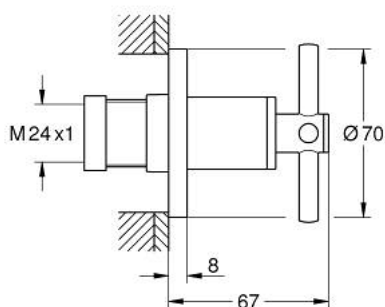

### ОПИС ПРОДУКТУ

- Колір: satin steel
- для прихованих вентилів GROHE 35 028 000 або 29 032 000
- покриття GROHE LongLife
- регульована глибина монтажу 20-80 мм
- розетка із настінним ущільнювачем, що пригвинчується
- із хрестоподібними рукоятками