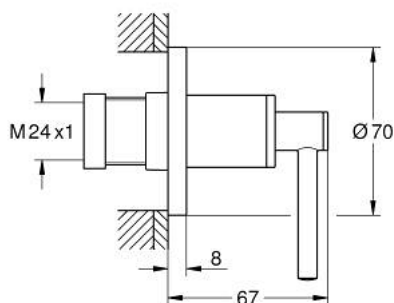

29 397 DL0 ATRIO НАКЛАДНА ПАНЕЛЬ ПРИХОВАНОГО ВЕНТИЛЯ

ОПИС ПРОДУКТУ

- Колір: теплий захід сонця матовий
- для прихованих вентилів GROHE 35 028 000 або 29 032 000
- покриття GROHE LongLife
- регульована глибина монтажу 20-80 мм
- розетка із настінним ущільнювачем, що пригвинчується
- із рукояткою