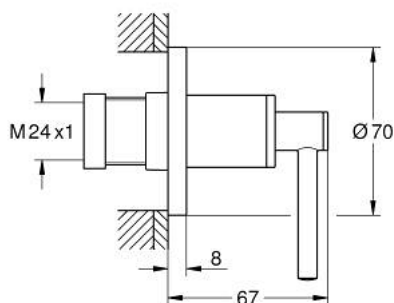

### ОПИС ПРОДУКТУ

- Колір: холодний світанок
- для прихованих вентилів GROHE 35 028 000 або 29 032 000
- покриття GROHE LongLife
- регульована глибина монтажу 20-80 мм
- розетка із настінним ущільнювачем, що пригвинчується
- із рукояткою