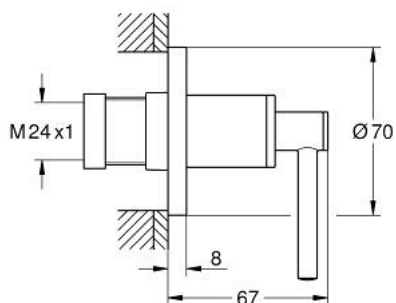

### ОПИС ПРОДУКТУ

- Колір: холодний світанок матовий
- для прихованих вентилів GROHE 35 028 000 або 29 032 000
- покриття GROHE LongLife
- регульована глибина монтажу 20-80 мм
- розетка із настінним ущільнювачем, що пригвинчується
- із рукояткою