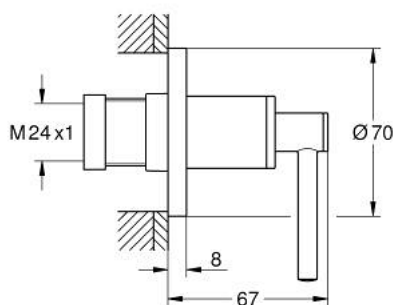

### ОПИС ПРОДУКТУ

- Колір: фантомний чорний
- для прихованих вентилів GROHE 35 028 000 або 29 032 000
- регульована глибина монтажу 20-80 мм
- розетка із настінним ущільнювачем, що пригвинчується
- із рукояткою