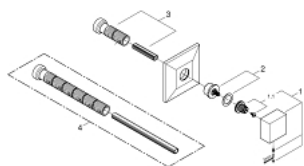

29 398 000 ALLURE BRILLIANT НАКЛАДНА ПАНЕЛЬ ПРИХОВАНОГО ВЕНТИЛЯ

ЗАПАСНІ ЧАСТИНИ , вересня 2021 – зараз

1: Рукотка (Артикул запчастини 48131000)

1.1: Комплект для підключення змінної ручки (Артикул запчастини 45186000)

2: Подовжувач для шпиделя (Артикул запчастини 48044000)

3: Комплект подовжувачів, 80 мм (Артикул запчастини 45202000)

4: Комплект подовжувачів 200 мм (Артикул запчастини 45203000)*

* Додаткові аксесуари