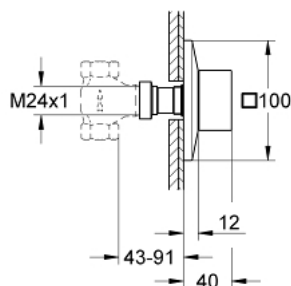

29 398 000 ALLURE BRILLIANT НАКЛАДНА ПАНЕЛЬ ПРИХОВАНОГО ВЕНТИЛЯ

ОПИС ПРОДУКТУ

- Колір: хром
- комплект верхньої монтажної частини для
- GROHE Rapido C 35 028 000
- 29 032 000 (попередньо змонтована вентильна голівка 1/2")
- 29 068 000 (попередньо змонтована керамічна вентильна голівка 1/2" - не для використання в якості запірного вентиля)
- GROHE LongLife поверхня
- регульована глибина монтажу 43 - 91 мм

29 398 000 ALLURE BRILLIANT НАКЛАДНА ПАНЕЛЬ ПРИХОВАНОГО ВЕНТИЛЯ

ЗАПАСНІ ЧАСТИНИ , вересня 2021 – зараз

1: Рукотка (Артикул запчастини 48131000)

1.1: Комплект для підключення змінної ручки (Артикул запчастини 45186000)

2: Подовжувач для шпиделя (Артикул запчастини 48044000)

3: Комплект подовжувачів, 80 мм (Артикул запчастини 45202000)

4: Комплект подовжувачів 200 мм (Артикул запчастини 45203000)*

* Додаткові аксесуари