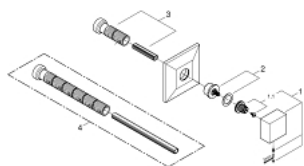

29 398 AL0 ALLURE BRILLIANT НАКЛАДНА ПАНЕЛЬ ПРИХОВАНОГО ВЕНТИЛЯ

ОПИС ПРОДУКТУ

- Колір: графіт темний матовий
- комплект верхньої монтажної частини для
- 29 032 000 (попередньо змонтована вентильна голівка 1/2")
- 29 068 000 (попередньо змонтована керамічна вентильна голівка 1/2" - не для використання в якості запірного вентиля)
- покриття GROHE LongLife
- регульована глибина монтажу 43 - 91 мм

29 398 AL0 ALLURE BRILLIANT НАКЛАДНА ПАНЕЛЬ ПРИХОВАНОГО ВЕНТИЛЯ

ЗАПАСНІ ЧАСТИНИ , вересня 2021 – зараз

1: Рукотка (Артикул запчастини 48131AL0)

1.1: Комплект для підключення змінної ручки (Артикул запчастини 45186000)