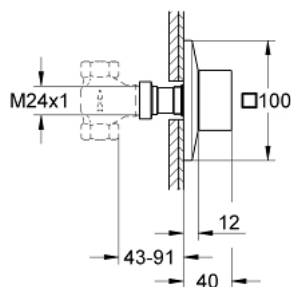

29 398 AL0 ALLURE BRILLIANT НАКЛАДНА ПАНЕЛЬ ПРИХОВАНОГО ВЕНТИЛЯ

ОПИС ПРОДУКТУ

- Колір: графіт темний матовий
- комплект верхньої монтажної частини для
- 29 032 000 (попередньо змонтована вентильна голівка 1/2")
- 29 068 000 (попередньо змонтована керамічна вентильна голівка 1/2" - не для використання в якості запірного вентиля)
- покриття GROHE LongLife
- регульована глибина монтажу 43 - 91 мм

29 398 AL0 ALLURE BRILLIANT НАКЛАДНА ПАНЕЛЬ ПРИХОВАНОГО ВЕНТИЛЯ

ЗАПАСНІ ЧАСТИНИ , вересня 2021 – зараз

1: Рукотка (Артикул запчастини 48131AL0)

1.1: Комплект для підключення змінної ручки (Артикул запчастини 45186000)

2: Подовжувач для шпінделя (Артикул запчастини 48044000)

3: Комплект подовжувачів, 80 мм (Артикул запчастини 45202000)

4: Комплект подовжувачів 200 мм (Артикул запчастини 45203000)*

* Додаткові аксесуари