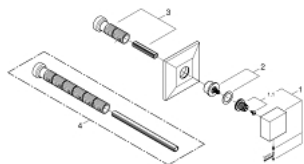

29 398 DC0 ALLURE BRILLIANT НАКЛАДНА ПАНЕЛЬ ПРИХОВАНОГО ВЕНТИЛЯ

ОПИС ПРОДУКТУ

- Колір: суперсталь
- комплект верхньої монтажної частини для
- 29 032 000 (попередньо змонтована вентильна голівка 1/2")
- 29 068 000 (попередньо змонтована керамічна вентильна голівка 1/2" - не для використання в якості запірного вентиля)
- покриття GROHE LongLife
- регульована глибина монтажу 43 - 91 мм

29 398 DC0 **ALLURE BRILLIANT НАКЛАДНА ПАНЕЛЬ ПРИХОВАНОГО ВЕНТИЛЯ**

ЗАПАСНІ ЧАСТИНИ , вересня 2021 – зараз

1: Рукотка (Артикул запчастини 48131DC0)

1.1: Комплект для підключення змінної ручки (Артикул запчастини 45186000)