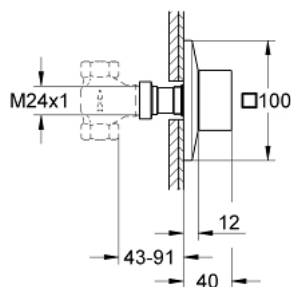

29 398 DC0 ALLURE BRILLIANT НАКЛАДНА ПАНЕЛЬ ПРИХОВАНОГО ВЕНТИЛЯ

ОПИС ПРОДУКТУ

- Колір: суперсталь
- комплект верхньої монтажної частини для
- 29 032 000 (попередньо змонтована вентильна голівка 1/2")
- 29 068 000 (попередньо змонтована керамічна вентильна голівка 1/2" - не для використання в якості запірного вентиля)
- покриття GROHE LongLife
- регульована глибина монтажу 43 - 91 мм

29 398 DC0 **ALLURE BRILLIANT НАКЛАДНА ПАНЕЛЬ ПРИХОВАНОГО ВЕНТИЛЯ**

ЗАПАСНІ ЧАСТИНИ , вересня 2021 – зараз

1: Рукотка (Артикул запчастини 48131DC0)

1.1: Комплект для підключення змінної ручки (Артикул запчастини 45186000)

2: Подовжувач для шпиделя (Артикул запчастини 48044000)

3: Комплект подовжувачів, 80 мм (Артикул запчастини 45202000)

4: Комплект подовжувачів 200 мм (Артикул запчастини 45203000)*

* Додаткові аксесуари