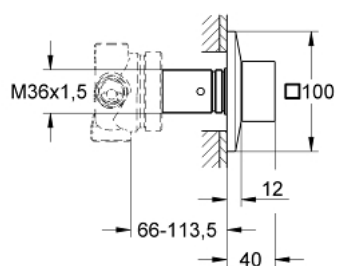

29 399 000 ALLURE BRILLIANT ПЕРЕМИКАЧ НА 5 ПОЛОЖЕНЬ

ОПИС ПРОДУКТУ

- Колір: хром
- комплект верхньої монтажної частини для вбудованої частини 29 033 000
- без блоку прихованого монтажу
- GROHE LongLife поверхня
- регульована глибина монтажу 66 - 113 мм

29 399 000 ALLURE BRILLIANT ПЕРЕМИКАЧ НА 5 ПОЛОЖЕНЬ

ЗАПАСНІ ЧАСТИНИ , вересня 2021 – зараз

1: Ручка (Артикул запчастини 48131000)

1.1: Комплект для підключення змінної ручки (Артикул запчастини 45186000)