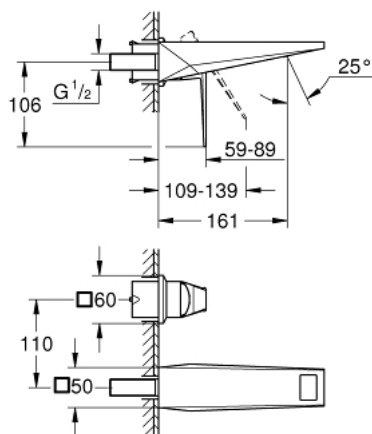

## 29 402 000 ALLURE BRILLIANT ЗМІШУВАЧ ДЛЯ РАКОВИНИ НА 2 ОТВОРИ М-РОЗМІРУ

### ОПИС ПРОДУКТУ

- Колір: хром
- настінний монтаж
- без блоку прихованого монтажу
- комплект верхньої монтажної частини для 23 200
- GROHE LongLife поверхня
- GROHE EcoJoy – технологія неперевершеного потоку при економному використанні води
- максимальна витрата (при тиску 3 бар) 5 л/хв
- вилив із вбудованим аератором
- міжосьова відстань 110 мм
- виступ 161 мм
- мінімальний рекомендований тиск 1.0 бар

## 29 402 000 ALLURE BRILLIANT ЗМІШУВАЧ ДЛЯ РАКОВИНИ НА 2 ОТВОРИ М-РОЗМІРУ

**ЗАПАСНІ ЧАСТИНИ** , жовтня 2021 – зараз

1: Важіль (Артикул запчастини 46797000)

2: Заїзд (Артикул запчастини 46794000)

3: Подовжувач (Артикул запчастини 46627000)\*