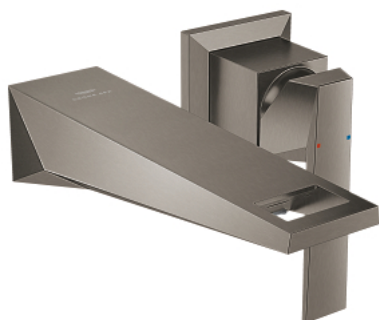

29 402 AL0 ALLURE BRILLIANT ЗМІШУВАЧ ДЛЯ РАКОВИНИ НА 2 ОТВОРИ М-РОЗМІРУ

ОПИС ПРОДУКТУ

- Колір: графіт темний матовий
- настінний монтаж
- без блоку прихованого монтажу
- комплект верхньої монтажної частини для 23 200
- покриття GROHE LongLife
- GROHE EcoJoy – технологія неперевершеного потоку при економному використанні води
- максимальна витрата (при тиску 3 бар) 5 л/хв
- вилив із вбудованим аератором
- міжосьова відстань 110 мм
- виступ 161 мм
- мінімальний рекомендований тиск 1.0 бар

29 402 AL0 ALLURE BRILLIANT ЗМІШУВАЧ ДЛЯ РАКОВИНИ НА 2 ОТВОРИ М-РОЗМІРУ

ЗАПАСНІ ЧАСТИНИ , жовтня 2021 – зараз

1: Важіль (Артикул запчастини 46797AL0)

2: Заїзд (Артикул запчастини 46794AL0)

3: Подовжувач (Артикул запчастини 46627000)*