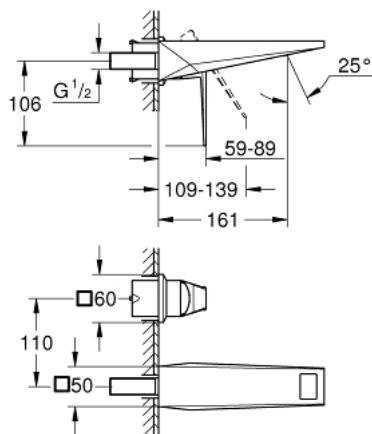

29 402 AL0 ALLURE BRILLIANT ЗМІШУВАЧ ДЛЯ РАКОВИНИ НА 2 ОТВОРИ М-РОЗМІРУ

ОПИС ПРОДУКТУ

- Колір: графіт темний матовий
- настінний монтаж
- без блоку прихованого монтажу
- комплект верхньої монтажної частини для 23 200
- покриття GROHE LongLife
- GROHE EcoJoy – технологія неперевершеного потоку при економному використанні води
- максимальна витрата (при тиску 3 бар) 5 л/хв
- вилив із вбудованим аератором
- міжосьова відстань 110 мм
- виступ 161 мм
- мінімальний рекомендований тиск 1.0 бар

29 402 AL0 ALLURE BRILLIANT ЗМІШУВАЧ ДЛЯ РАКОВИНИ НА 2 ОТВОРИ М-РОЗМІРУ

ЗАПАСНІ ЧАСТИНИ , жовтня 2021 – зараз

1: Важіль (Артикул запчастини 46797AL0)

2: Заїзд (Артикул запчастини 46794AL0)

3: Подовжувач (Артикул запчастини 46627000)*