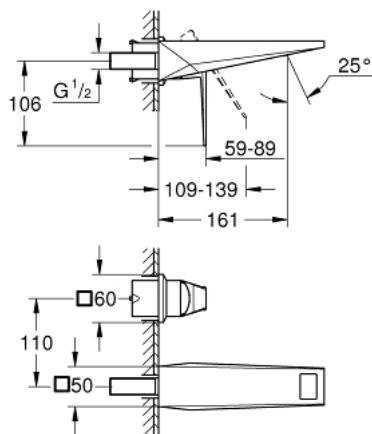

## 29 402 DC0 ALLURE BRILLIANT ЗМІШУВАЧ ДЛЯ РАКОВИНИ НА 2 ОТВОРИ М-РОЗМІРУ

### ОПИС ПРОДУКТУ

- Колір: суперсталь
- настінний монтаж
- без блоку прихованого монтажу
- комплект верхньої монтажної частини для 23 200
- покриття GROHE LongLife
- GROHE EcoJoy – технологія неперевершеного потоку при економному використанні води
- максимальна витрата (при тиску 3 бар) 5 л/хв
- вилив із вбудованим аератором
- міжосьова відстань 110 мм
- виступ 161 мм
- мінімальний рекомендований тиск 1.0 бар

## 29 402 DC0 ALLURE BRILLIANT ЗМІШУВАЧ ДЛЯ РАКОВИНИ НА 2 ОТВОРИ М-РОЗМІРУ

**ЗАПАСНІ ЧАСТИНИ** , жовтня 2021 – зараз

1: Важіль (Артикул запчастини 46797DC0)

2: Заїзд (Артикул запчастини 46794DC0)

3: Подовжувач (Артикул запчастини 46627000)\*