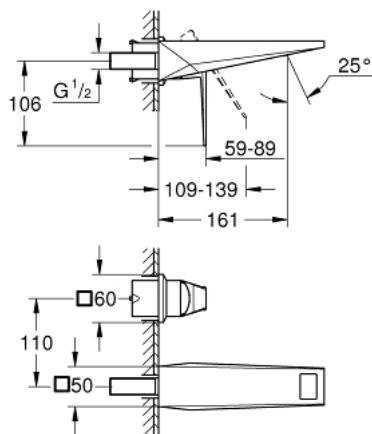

29 402 DC0 ALLURE BRILLIANT ЗМІШУВАЧ ДЛЯ РАКОВИНИ НА 2 ОТВОРИ М-РОЗМІРУ

ОПИС ПРОДУКТУ

- Колір: суперсталь
- настінний монтаж
- без блоку прихованого монтажу
- комплект верхньої монтажної частини для 23 200
- покриття GROHE LongLife
- GROHE EcoJoy – технологія неперевершеного потоку при економічному використанні води
- максимальна витрата (при тиску 3 бар) 5 л/хв
- вилив із вбудованим аератором
- міжосьова відстань 110 мм
- виступ 161 мм
- мінімальний рекомендований тиск 1.0 бар

29 402 DC0 ALLURE BRILLIANT ЗМІШУВАЧ ДЛЯ РАКОВИНИ НА 2 ОТВОРИ М-РОЗМІРУ

ЗАПАСНІ ЧАСТИНИ , жовтня 2021 – зараз

1: Важіль (Артикул запчастини 46797DC0)

2: Заїзд (Артикул запчастини 46794DC0)

3: Подовжувач (Артикул запчастини 46627000)*