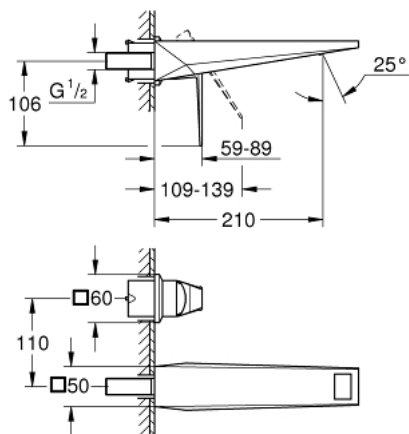

## 29 403 000 ALLURE BRILLIANT ЗМІШУВАЧ ДЛЯ РАКОВИНИ НА 2 ОТВОРИ L-РОЗМІРУ

### ОПИС ПРОДУКТУ

- Колір: хром
- настінний монтаж
- без блоку прихованого монтажу
- комплект верхньої монтажної частини для 23 200
- GROHE LongLife поверхня
- GROHE EcoJoy – технологія неперевершеного потоку при економному використанні води
- максимальна витрата (при тиску 3 бар) 5 л/хв
- вилив із вбудованим аератором
- міжосьова відстань 110 мм
- виступ 210 мм
- мінімальний рекомендований тиск 1.0 бар

## 29 403 000 ALLURE BRILLIANT ЗМІШУВАЧ ДЛЯ РАКОВИНИ НА 2 ОТВОРИ L-РОЗМІРУ

**ЗАПАСНІ ЧАСТИНИ** , жовтня 2021 – зараз

1: Важіль (Артикул запчастини 46797000)

2: Заїзд (Артикул запчастини 46794000)

3: Подовжувач (Артикул запчастини 46627000)\*