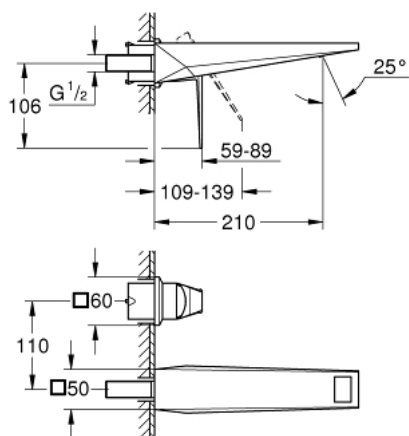

29 403 AL0 ALLURE BRILLIANT ЗМІШУВАЧ ДЛЯ РАКОВИНИ НА 2 ОТВОРИ L-РОЗМІРУ

ОПИС ПРОДУКТУ

- Колір: графіт темний матовий
- настінний монтаж
- без блоку прихованого монтажу
- комплект верхньої монтажної частини для 23 200
- покриття GROHE LongLife
- GROHE EcoJoy – технологія неперевершеного потоку при економному використанні води
- максимальна витрата (при тиску 3 бар) 5 л/хв
- вилив із вбудованим аератором
- міжосьова відстань 110 мм
- виступ 210 мм
- мінімальний рекомендований тиск 1.0 бар

29 403 AL0 ALLURE BRILLIANT ЗМІШУВАЧ ДЛЯ РАКОВИНИ НА 2 ОТВОРИ L-РОЗМІРУ

ЗАПАСНІ ЧАСТИНИ , жовтня 2021 – зараз

1: Важіль (Артикул запчастини 46797AL0)

2: Заїзд (Артикул запчастини 46794AL0)

3: Подовжувач (Артикул запчастини 46627000)*