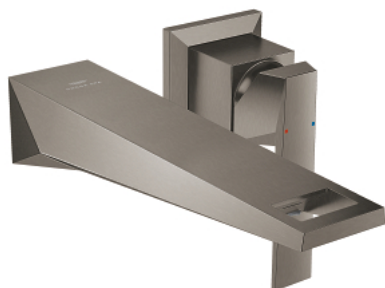

29 403 AL0 ALLURE BRILLIANT ЗМІШУВАЧ ДЛЯ РАКОВИНИ НА 2 ОТВОРИ L-РОЗМІРУ

ОПИС ПРОДУКТУ

- Колір: графіт темний матовий
- настінний монтаж
- без блоку прихованого монтажу
- комплект верхньої монтажної частини для 23 200
- покриття GROHE LongLife
- GROHE EcoJoy – технологія неперевершеного потоку при економному використанні води
- максимальна витрата (при тиску 3 бар) 5 л/хв
- вилив із вбудованим аератором
- міжосьова відстань 110 мм
- виступ 210 мм
- мінімальний рекомендований тиск 1.0 бар

29 403 AL0 ALLURE BRILLIANT ЗМІШУВАЧ ДЛЯ РАКОВИНИ НА 2 ОТВОРИ L-РОЗМІРУ

ЗАПАСНІ ЧАСТИНИ , жовтня 2021 – зараз

1: Важіль (Артикул запчастини 46797AL0)

2: Заїзд (Артикул запчастини 46794AL0)

3: Подовжувач (Артикул запчастини 46627000)*