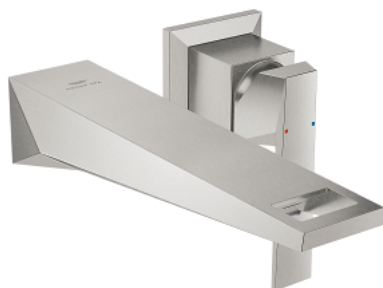

29 403 DC0 ALLURE BRILLIANT ЗМІШУВАЧ ДЛЯ РАКОВИНИ НА 2 ОТВОРИ L-РОЗМІРУ

ОПИС ПРОДУКТУ

- Колір: суперсталь
- настінний монтаж
- без блоку прихованого монтажу
- комплект верхньої монтажної частини для 23 200
- покриття GROHE LongLife
- GROHE EcoJoy – технологія неперевершеного потоку при економному використанні води
- максимальна витрата (при тиску 3 бар) 5 л/хв
- вилив із вбудованим аератором
- міжосьова відстань 110 мм
- виступ 210 мм
- мінімальний рекомендований тиск 1.0 бар

29 403 DC0 ALLURE BRILLIANT ЗМІШУВАЧ ДЛЯ РАКОВИНИ НА 2 ОТВОРИ L-РОЗМІРУ

ЗАПАСНІ ЧАСТИНИ , жовтня 2021 – зараз

1: Важіль (Артикул запчастини 46797DC0)

2: Заїзд (Артикул запчастини 46794DC0)

3: Подовжувач (Артикул запчастини 46627000)*