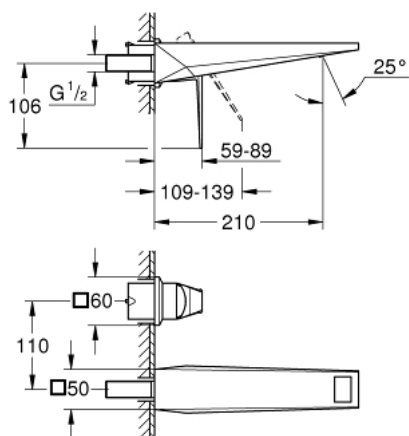

29 403 DC0 ALLURE BRILLIANT ЗМІШУВАЧ ДЛЯ РАКОВИНИ НА 2 ОТВОРИ L-РОЗМІРУ

ОПИС ПРОДУКТУ

- Колір: суперсталь
- настінний монтаж
- без блоку прихованого монтажу
- комплект верхньої монтажної частини для 23 200
- покриття GROHE LongLife
- GROHE EcoJoy – технологія неперевершеного потоку при економному використанні води
- максимальна витрата (при тиску 3 бар) 5 л/хв
- вилив із вбудованим аератором
- міжосьова відстань 110 мм
- виступ 210 мм
- мінімальний рекомендований тиск 1.0 бар

29 403 DC0 ALLURE BRILLIANT ЗМІШУВАЧ ДЛЯ РАКОВИНИ НА 2 ОТВОРИ L-РОЗМІРУ

ЗАПАСНІ ЧАСТИНИ , жовтня 2021 – зараз

1: Важіль (Артикул запчастини 46797DC0)

2: Заїзд (Артикул запчастини 46794DC0)

3: Подовжувач (Артикул запчастини 46627000)*