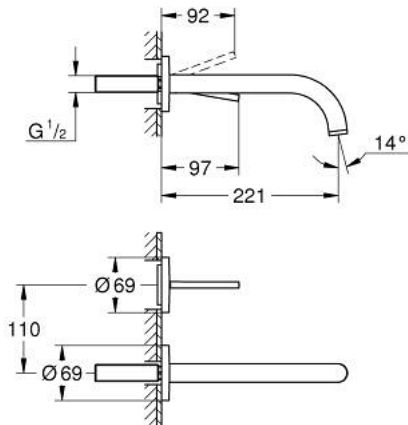

### ОПИС ПРОДУКТУ

- Колір: хром
- настінний монтаж
- без блоку прихованого монтажу
- комплект верхньої монтажної частини для вбудованої частини 23 429 000
- GROHE FeatherControl картридж для керування джойстиком
- GROHE LongLife поверхня
- GROHE EcoJoy – технологія неперевершеного потоку при економному використанні води
- максимальна витрата (при тиску 3 бар) 5 л/хв
- міжосьова відстань 110 мм
- виступ 221 мм

## 29 406 000 АТРИО ЗМІШУВАЧ ДЛЯ РАКОВИНИ НА ДВА ОТВОРИ ІЗ ДЖОЙСТИКОВИМ КЕРУВАННЯМ

**ЗАПАСНІ ЧАСТИНИ** , жовтня 2021 – зараз

1: Спрямовувач ламінарного потоку (Артикул запчастини 48408000)

2: Комплект подовжувачів, 25 мм (Артикул запчастини 46901000)\*