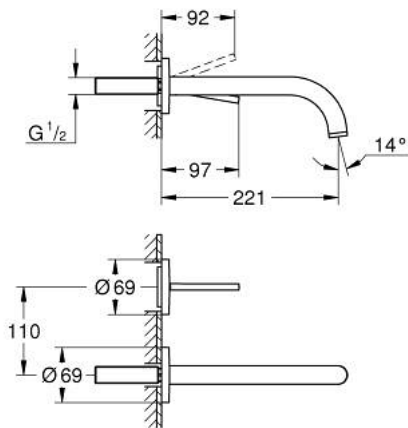

29 406 AL0 ATRIO ЗМІШУВАЧ ДЛЯ РАКОВИНИ НА ДВА ОТВОРИ ІЗ ДЖОЙСТИКОВИМ КЕРУВАННЯМ

ОПИС ПРОДУКТУ

- Колір: графіт темний матовий
- настінний монтаж
- без блоку прихованого монтажу
- комплект верхньої монтажної частини для вбудованої частини 23 429 000
- GROHE FeatherControl картридж для керування джойстиком
- покриття GROHE LongLife
- GROHE EcoJoy – технологія неперевершеного потоку при економному використанні води
- максимальна витрата (при тиску 3 бар) 5 л/хв
- міжосьова відстань 110 мм
- виступ 221 мм

29 406 AL0 ATRIO ЗМІШУВАЧ ДЛЯ РАКОВИНИ НА ДВА ОТВОРИ ІЗ ДЖОЙСТИКОВИМ КЕРУВАННЯМ

ЗАПАСНІ ЧАСТИНИ , жовтня 2021 – зараз

1: Спрямовувач ламінарного потоку (Артикул запчастини 48408000)

2: Комплект подовжувачів, 25 мм (Артикул запчастини 46901000)*