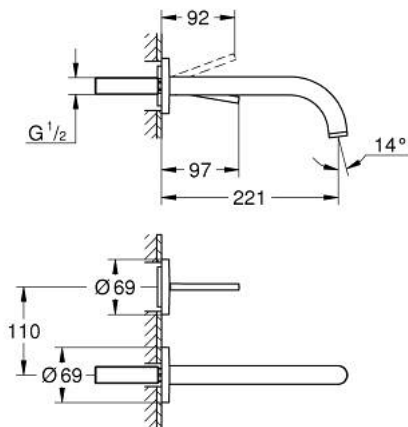

## 29 406 DA0 ATRIO ЗМІШУВАЧ ДЛЯ РАКОВИНИ НА ДВА ОТВОРИ ІЗ ДЖОЙСТИКОВИМ КЕРУВАННЯМ

### ОПИС ПРОДУКТУ

- Колір: теплий захід сонця
- настінний монтаж
- без блоку прихованого монтажу
- комплект верхньої монтажної частини для вбудованої частини 23 429 000
- GROHE FeatherControl картридж для керування джойстиком
- покриття GROHE LongLife
- GROHE EcoJoy – технологія неперевершеного потоку при економному використанні води
- максимальна витрата (при тиску 3 бар) 5 л/хв
- міжосьова відстань 110 мм
- виступ 221 мм

## 29 406 DA0 ATRIO ЗМІШУВАЧ ДЛЯ РАКОВИНИ НА ДВА ОТВОРИ ІЗ ДЖОЙСТИКОВИМ КЕРУВАННЯМ

**ЗАПАСНІ ЧАСТИНИ** , жовтня 2021 – зараз

1: Спрямовувач ламінарного потоку (Артикул запчастини 48408000)

2: Комплект подовжувачів, 25 мм (Артикул запчастини 46901000)\*