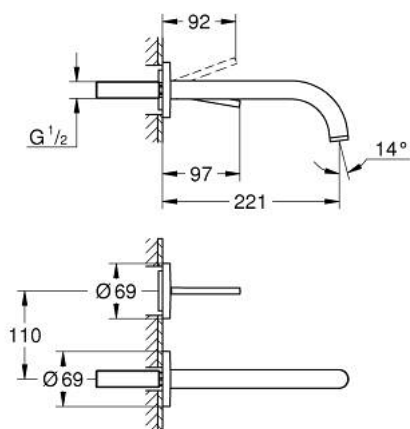

29 406 DL0 ATRIO ЗМІШУВАЧ ДЛЯ РАКОВИНИ НА ДВА ОТВОРИ ІЗ ДЖОЙСТИКОВИМ КЕРУВАННЯМ

ОПИС ПРОДУКТУ

- Колір: теплий захід сонця матовий
- настінний монтаж
- без блоку прихованого монтажу
- комплект верхньої монтажної частини для вбудованої частини 23 429 000
- GROHE FeatherControl картридж для керування джойстиком
- покриття GROHE LongLife
- GROHE EcoJoy – технологія неперевершеного потоку при економному використанні води
- максимальна витрата (при тиску 3 бар) 5 л/хв
- міжосьова відстань 110 мм
- виступ 221 мм

29 406 DL0 ATRIO ЗМІШУВАЧ ДЛЯ РАКОВИНИ НА ДВА ОТВОРИ ІЗ ДЖОЙСТИКОВИМ КЕРУВАННЯМ

ЗАПАСНІ ЧАСТИНИ , листопада 2022 – зараз

1: Спрямовувач ламінарного потоку (Артикул запчастини 48408000)

2: Комплект подовжувачів, 25 мм (Артикул запчастини 46901000)*