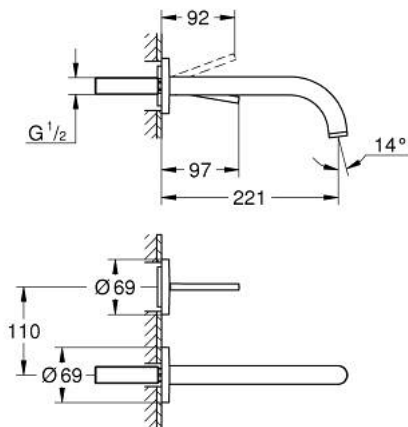

29 406 GL0 ATRIO ЗМІШУВАЧ ДЛЯ РАКОВИНИ НА ДВА ОТВОРИ ІЗ ДЖОЙСТИКОВИМ КЕРУВАННЯМ

ОПИС ПРОДУКТУ

- Колір: холодний світанок
- настінний монтаж
- без блоку прихованого монтажу
- комплект верхньої монтажної частини для вбудованої частини 23 429 000
- GROHE FeatherControl картридж для керування джойстиком
- покриття GROHE LongLife
- GROHE EcoJoy – технологія неперевершеного потоку при економному використанні води
- максимальна витрата (при тиску 3 бар) 5 л/хв
- міжосьова відстань 110 мм
- виступ 221 мм

29 406 GL0 ATRIO ЗМІШУВАЧ ДЛЯ РАКОВИНИ НА ДВА ОТВОРИ ІЗ ДЖОЙСТИКОВИМ КЕРУВАННЯМ

ЗАПАСНІ ЧАСТИНИ , жовтня 2021 – зараз

1: Спрямовувач ламінарного потоку (Артикул запчастини 48408000)

2: Комплект подовжувачів, 25 мм (Артикул запчастини 46901000)*