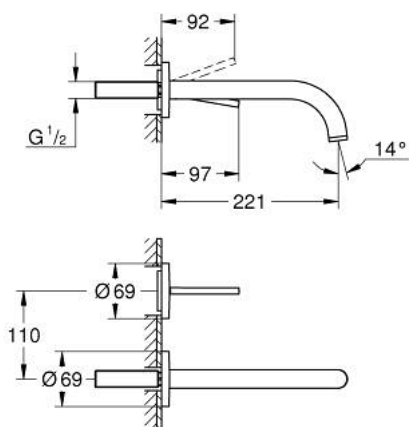

29 406 GN0 ATRIO ЗМІШУВАЧ ДЛЯ РАКОВИНИ НА ДВА ОТВОРИ ІЗ ДЖОЙСТИКОВИМ КЕРУВАННЯМ

ОПИС ПРОДУКТУ

- Колір: холодний світанок матовий
- настінний монтаж
- без блоку прихованого монтажу
- комплект верхньої монтажної частини для вбудованої частини 23 429 000
- GROHE FeatherControl картридж для керування джойстиком
- покриття GROHE LongLife
- GROHE EcoJoy – технологія неперевершеного потоку при економічному використанні води
- максимальна витрата (при тиску 3 бар) 5 л/хв
- міжосьова відстань 110 мм
- виступ 221 мм

29 406 GN0 ATRIO ЗМІШУВАЧ ДЛЯ РАКОВИНИ НА ДВА ОТВОРИ ІЗ ДЖОЙСТИКОВИМ КЕРУВАННЯМ

ЗАПАСНІ ЧАСТИНИ , листопада 2022 – зараз

1: Спрямовувач ламінарного потоку (Артикул запчастини 48408000)

2: Комплект подовжувачів, 25 мм (Артикул запчастини 46901000)*